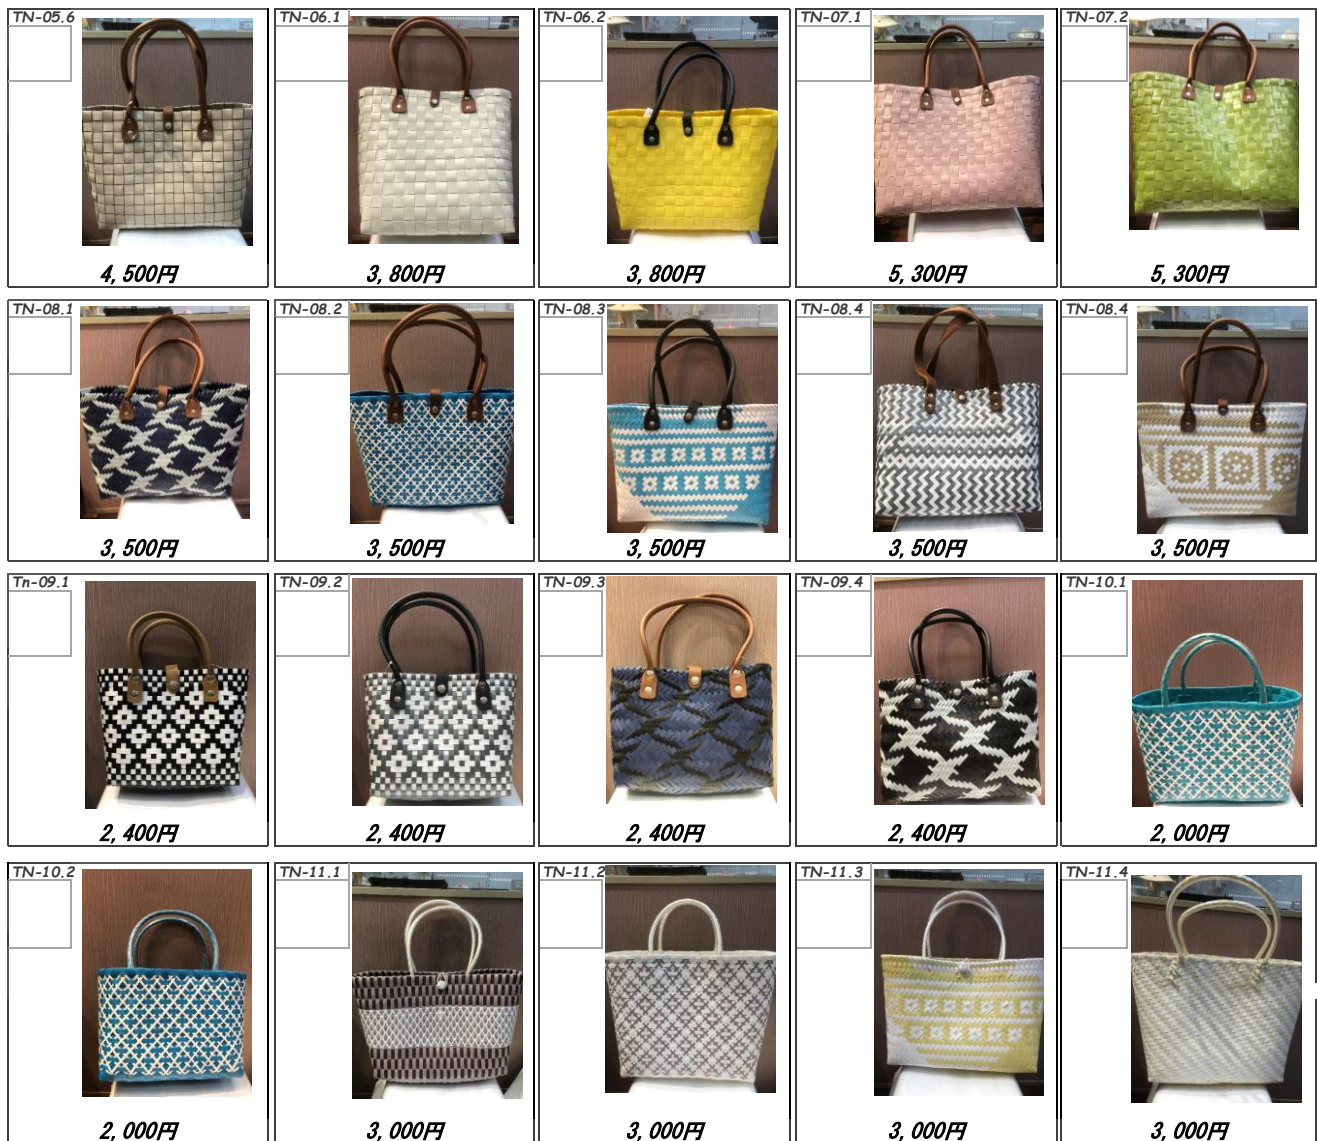

TN-01.1  6,400円	TN-01.2  6,400円	TN-01.3  6,400円	TN-01.4  6,400円	TN-01.5  6,400円
TN-02.1  3,400円	TN-02.2  3,400円	TN-02.3  3,400円	TN-02.4  3,400円	TN-02.5  3,400円
TN-03.1  5,300円	TN-03.2  5,300円	TN-03.3  5,300円	TN-03.4  5,300円	TN-04.1  3,400円
TN-04.2  3,400円	TN-04.3  3,400円	TN-04.4  3,400円	TN-04.5  3,400円	TN-04.6  3,400円
TN-05.1  4,500円	TN-05.2  4,500円	TN-05.3  4,500円	TN-05.4  4,500円	TN-05.5  4,500円